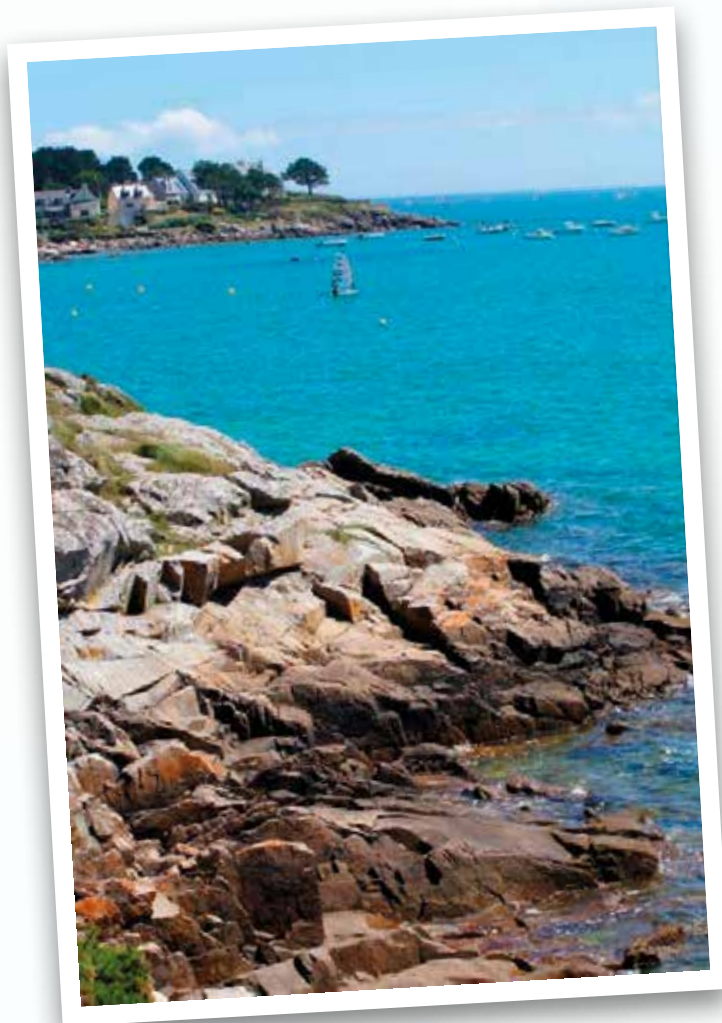

**NOU
VEAU**

La Palmyre, ses pins & son zoo

06 au 20 août

(quinzaine)

Les Mathes - 17

Réf. 210816

Les bords de mer

Situation

Situé sur le littoral de la Charente-Maritime, entre Royan et Rochefort, à 2 km du centre-ville de la Palmyre et des Mathes.

Votre camping

Le Domaine de Montcalm ***, offre tous les ingrédients de vacances d'exception. Dans un cadre naturel préservé, vous vous y ressourcerez. En forêt, le long des parcs à huîtres, ou en bord de mer, le long du chemin des douaniers, vos promenades vous conduiront vers des plages étendues et sauvages. Un lieu de nature, de qualité et de confort.

Emmenez votre duvet !

Bain à remous. Piscine surveillée.

À découvrir

Royan plage : Idéales pour la baignade, les cinq plages de Royan sont appréciées pour la qualité de leurs eaux et pour leurs formes spécifiques, appelées conches, qui les protègent des vents.

Pontailiac et son quartier branché : casino, belles demeures qui bordent la plage, et à l'horizon le Phare de Cordouan. Le quartier est réputé pour ses animations, ses cafés et ses restaurants.

Visite de Rochefort sur mer : quartier de l'arsenal et Corderie Royale, chantier de l'Hermione.